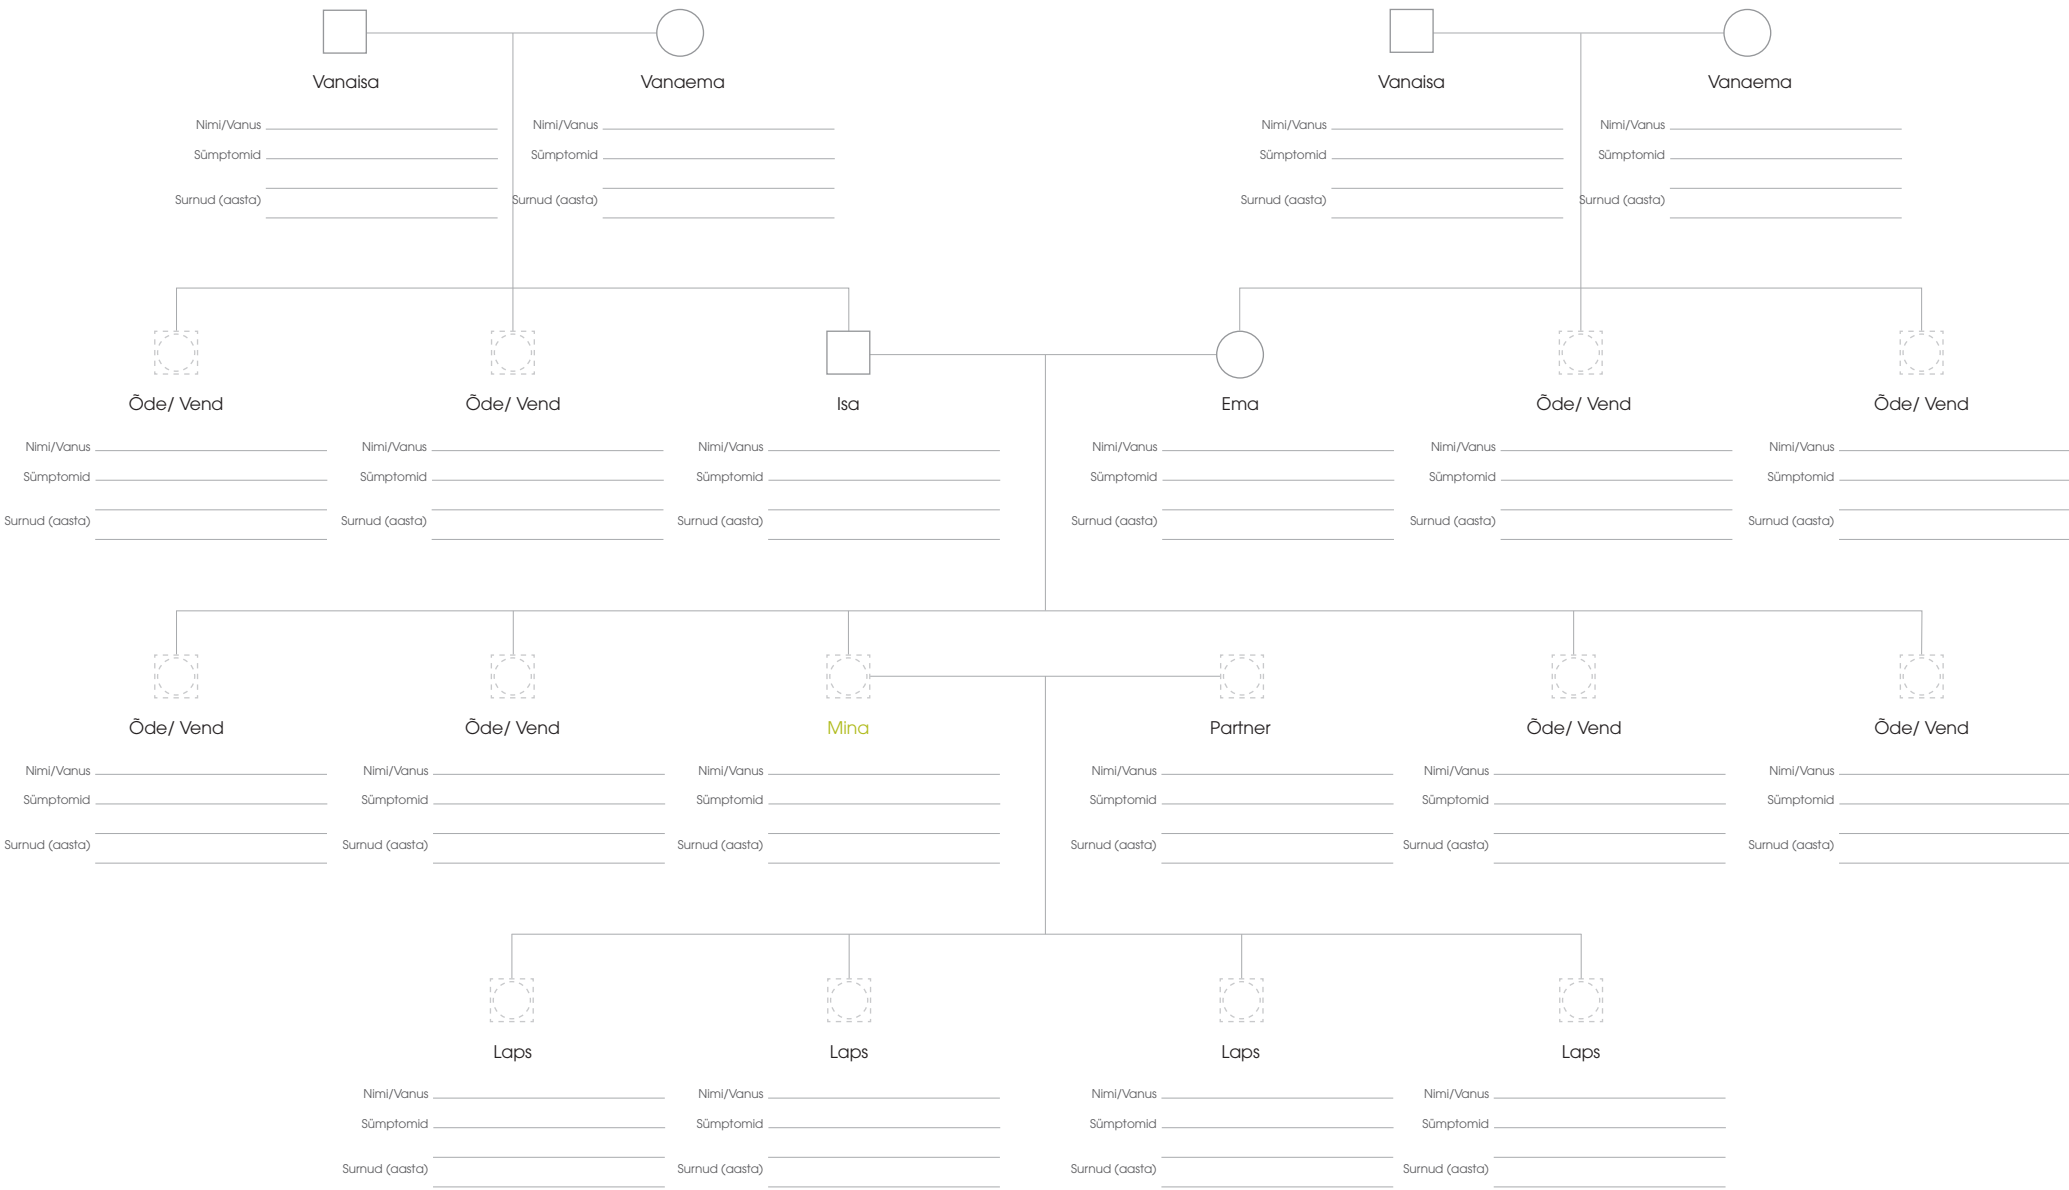

FABRY SUGUPUU

Sümbolite tähendused:

- Mees
- Naine

Märkused
